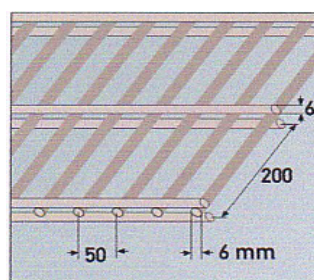

verzinkt		verzinkt +grün beschichtet RAL 6005	
Zaun Höhe(mm)	Artikel Nr.	Zaun Höhe(mm)	Artikel Nr.
630	8030	630	9030
830	8031	830	9031
1030	8032	1030	9032
1230	8033	1230	9033
1430	8034	1430	9034
1630	8035	1630	9035
830	8036	1830	9036
2030	8037	2030	9037
2230	8038	2230	9038
2430	8039	2430	9039