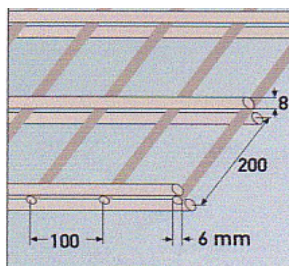

## Doppelstabmatten: Maschenweiten + Drahtstärken

Doppelstabmatte: Masche <b>100x200mm</b> Länge 2510mm	Doppelstabmatte: Masche <b>50x200mm</b> Länge 2510mm	Doppelstabmatte: Masche <b>50x200mm</b> Länge 2510mm
Drahtstärken: waagerecht <b>8mm</b> senkrecht <b>6mm</b>	Drahtstärken: waagerecht <b>8mm</b> senkrecht <b>6mm</b>	Drahtstärken: waagerecht <b>6mm</b> senkrecht <b>6mm</b>
Höhen: ab 630mm- 2430mm in Abstufungen von 200mm	Höhen: ab 630mm- 2430mm in Abstufungen von 200mm	Höhen: ab 630mm- 2430mm in Abstufungen von 200mm

Drahtstärke wagerecht 6mm, senkrecht 6mm, Mattenlänge 2510mm

Maschenweite: 50x200mm

verzinkt		verzinkt +grün beschichtet RAL 6005	
Zaun Höhe(mm)	Artikel Nr.	Zaun Höhe(mm)	Artikel Nr.
630	8030	630	9030
830	8031	830	9031
1030	8032	1030	9032
1230	8033	1230	9033
1430	8034	1430	9034
1630	8035	1630	9035
830	8036	1830	9036
2030	8037	2030	9037
2230	8038	2230	9038
2430	8039	2430	9039

# Doppelstabmatten/Zäune

Verzinkt, oder (verzinkt und Pulverbeschichtet)

Maschenweiten 50x200mm

Drahtstärke wagerecht 8mm, senkrecht 6mm, Mattenlänge 2510mm

Maschenweite: 100x200mm

verzinkt		verzinkt +grün beschichtet RAL 6005	
Zaun Höhe(mm)	Artikel Nr.	Zaun Höhe(mm)	Artikel Nr.
630	8020	630	9020
830	8021	830	9021
1030	8022	1030	9022
1230	8023	1230	9023
1430	8024	1430	9024
1630	8025	1630	9025
830	8026	1830	9026
2030	8027	2030	9027
2230	8028	2230	9028
2430	8029	2430	9029

## Ornament-Doppelstabmatte

Drahtstärke wagerecht 8mm, senkrecht 6mm, Mattenlänge 2510mm

Maschenweite 50x200mm

verzinkt		verzinkt +grün beschichtet RAL 6005	
Zaun Höhe(mm)	Artikel Nr.	Zaun Höhe(mm)	Artikel Nr.
830	8040	830	9040
1030	8041	1030	9041
1230	8042	1230	9042
1430	8043	1430	9043
1630	8044	1630	9044
830	8045	1830	9045
2030	8046	2030	9046