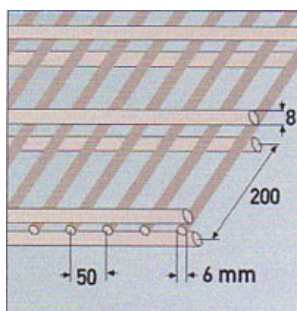

## Doppelstabmatten: Maschenweiten + Drahtstärken

Doppelstabmatte: Masche <b>100x200mm</b> Länge 2510mm	Doppelstabmatte: Masche <b>50x200mm</b> Länge 2510mm	Doppelstabmatte: Masche <b>50x200mm</b> Länge 2510mm
Drahtstärken: waagerecht <b>8mm</b> senkrecht <b>6mm</b>	Drahtstärken: waagerecht <b>8mm</b> senkrecht <b>6mm</b>	Drahtstärken: waagerecht <b>6mm</b> senkrecht <b>6mm</b>
Höhen: ab 630mm- 2430mm in Abstufungen von 200mm	Höhen: ab 630mm- 2430mm in Abstufungen von 200mm	Höhen: ab 630mm- 2430mm in Abstufungen von 200mm

# Doppelstabmatten/Zäune

Verzinkt, oder (verzinkt und Pulverbeschichtet)

Maschenweiten 50x200mm

Drahtstärke wagerecht 8mm, senkrecht 6mm, Mattenlänge 2510mm

Maschenweite: 50x200mm

verzinkt		verzinkt +grün beschichtet RAL 6005	
Zaun Höhe(mm)	Artikel Nr.	Zaun Höhe(mm)	Artikel Nr.
630	8010	630	9010
830	8011	830	9011
1030	8012	1030	9012
1230	8013	1230	9013
1430	8014	1430	9014
1630	8015	1630	9015
830	8016	1830	9016
2030	8017	2030	9017
2230	8018	2230	9018
2430	8019	2430	9019